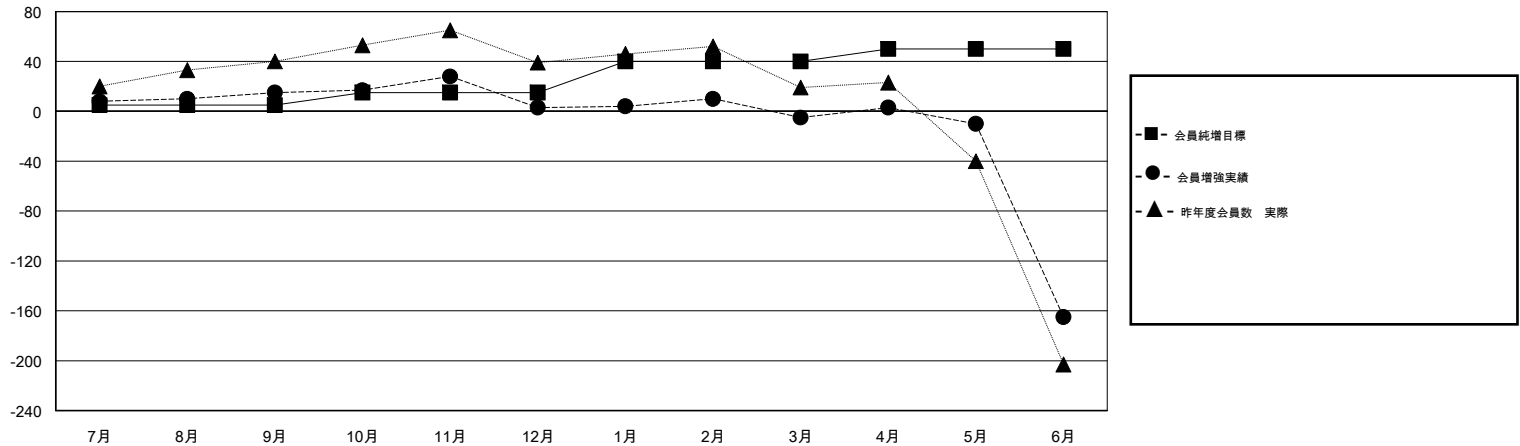

MONTHLY MEMBERSHIP PROGRESS REPORT

District 336 D

Results as of: 06/30/2018

GMT: MASAYOSHI MARUYAMA, YASUHISA NAKAMURA

地域 JAPAN

GMT会則地域

クラブ				名			
結果: 2017-2018				結果: 2017-2018			
四半期	新クラブ目標	新クラブ	解散クラブ	四半期	会員純増目標	会員増強実績	退会者(転籍を含む) 実際
7月/8月/9月	0	0	0	7月/8月/9月	5	98	81
10月/11月/12月	0	0	0	10月/11月/12月	10	48	58
1月/2月/3月	1	0	0	1月/2月/3月	25	43	51
4月/5月/6月	0	0	0	4月/5月/6月	10	57	214

新クラブ目標及び実績累計

会員目標及び実績累計

解散クラブ: 0	79 CLUBS OF 91 一名以上の新会員を登録	男女別	
		男性	2,649 (87.08%)
		女性	393 (12.92%)
		女性%年度目標: 1%	
退会者		世帯主/家族会員合計	0
物故会員 36	会員累計データを見るには、ここをクリック	国際会費半額の家族会員	0
クラブ解散 13			
その他 355			
合計 404			